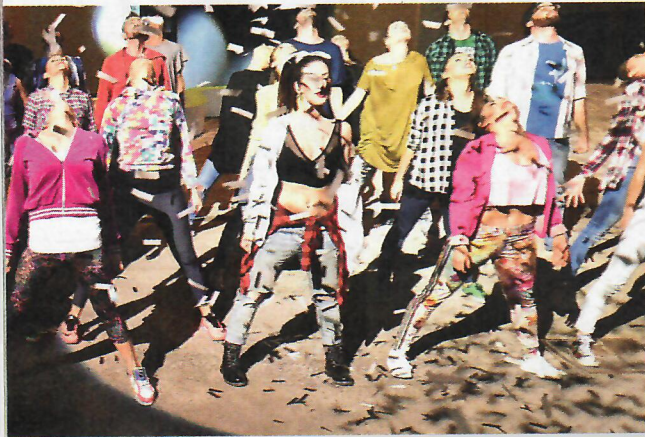

FAMIGLIA DI ARTISTE

Sopra, l'esibizione dell'artista Serena Menarini, sorella di Valentina (sotto a destra), performer e designer che, insieme ad Antonella Bruno (sotto a sinistra) ha fondato MoveOn Performing Arts Academy. Il nuovo polo dell'accademia dello spettacolo si estende su 1.200 metri quadrati in zona Navigli a Milano.

VALENTINA MENARINI FIRMA IL NUOVO POLO CHE FORMA TALENTI DELLO SPETTACOLO, ED È SUBITO SHOW

VIP AL PARTY

Da sinistra, Carlotta Menarini con la mamma Maria, e Red Canzian dei Pooh, alla festa del nuovo polo di MoveOn Performing Arts Academy, l'accademia di danza, canto e spettacolo che per una sera ha aperto il suo laboratorio artistico alla città di Milano.

SARANNO FAMOSI

MIX DI LUCI, MUSICA E DANZA

A sinistra, alcuni artisti di MoveOn si esibiscono in un mix di luci, musica e performance. A destra, tra gli ospiti della serata, Manuela Suma col marito Nicola Savino, conduttore radio e tv, e Albertino di radio Dee Jay.